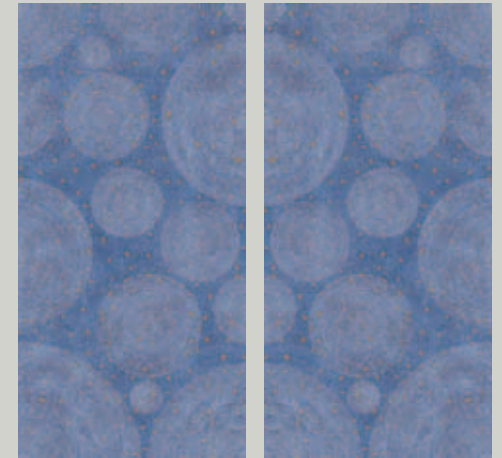

Il fascino dell'estetica mediterranea si rinnova in una tonalità di blu sfaccettata, che comprende e racchiude in sé sfumature vibranti, sospese tra cielo e mare.

Size (inches)	63½" × 127½"
---------------	--------------

Thickness (inches)	¼
--------------------	---

Dimensione (mm)	1620 × 3240
-----------------	-------------

Spessore (mm)	6
---------------	---

Aegean Blue - Decorations

Bookmatch

HL04 Aegean Blue Stardust

HL04 Aegean Blue Sunshine