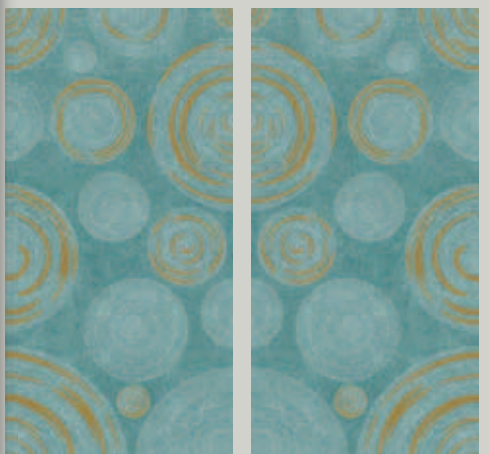

ns

Andaman Emerald

Irregular tiles that combine to compose a unique chromatic depth, like drops in an emerald sea: to allow yourself the luxury of a daily escape.

Tessere irregolari che si uniscono per comporre una profondità cromatica unica, come gocce in un mare color smeraldo: per concedersi il lusso di un'evasione quotidiana.