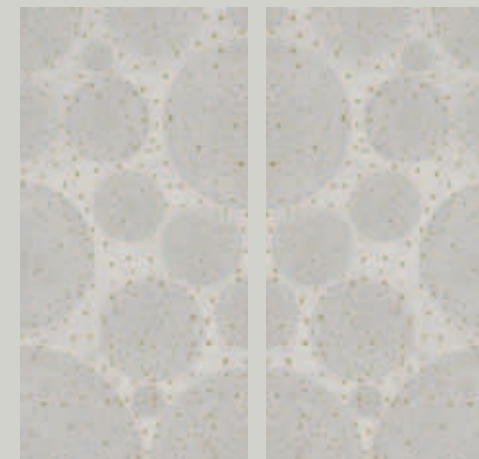

HL01 Hyams White Sunshine