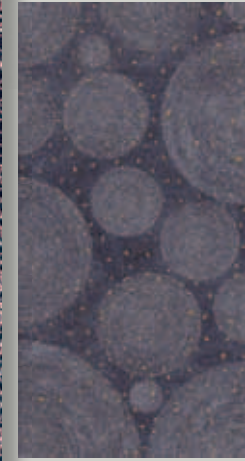

Hyams White - Decorations

Bookmatch

HL01 Hyams White Stardust

HL01 Hyams White Sunshine

HL01 Hyams White Sunset

Vik Black

The captivating elegance of black finds inspiration in nature at its most remote and evocative. To experience the atmosphere of a magic journey to the ends of the world.

L'eleganza avvolgente del nero trova la sua ispirazione nella natura più remota e suggestiva. Per vivere l'atmosfera di un viaggio magico ai confini del mondo.

Size (inches)	63½" × 127½"
Thickness (inches)	¼
Dimensione (mm)	1620 × 3240
Spessore (mm)	6