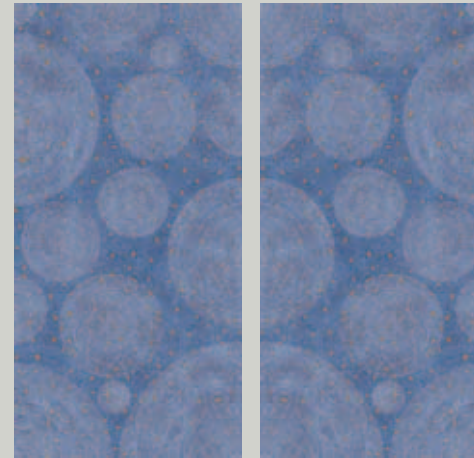

Aegean Blue

The charm of Mediterranean aesthetics is renewed in a multi-faceted shade of blue, which encompasses and embodies vibrant shades suspended between the sky and the sea.

Il fascino dell'estetica mediterranea si rinnova in una tonalità di blu sfaccettata, che comprende e racchiude in sé sfumature vibranti, sospese tra cielo e mare.

Size (inches)	63½" × 127½"

Thickness (inches)	¼

Dimensione (mm)	1620 × 3240

Spessore (mm)	6

Aegean Blue - Decorations

Bookmatch

HL04 Aegean Blue Stardust