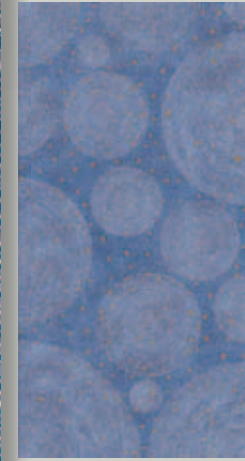

Bookmatch

HL03 Andaman Emerald Stardust

HL03 Andaman Emerald Sunshine

HL03 Andaman Emerald Sunset

Golden Hotel & SPA

Aegean Blue

The charm of Mediterranean aesthetics is renewed in a multi-faceted shade of blue, which encompasses and embodies vibrant shades suspended between the sky and the sea.

Il fascino dell'estetica mediterranea si rinnova in una tonalità di blu sfaccettata, che comprende e racchiude in sé sfumature vibranti, sospese tra cielo e mare.

Size (inches)	63½" × 127½"
---------------	--------------