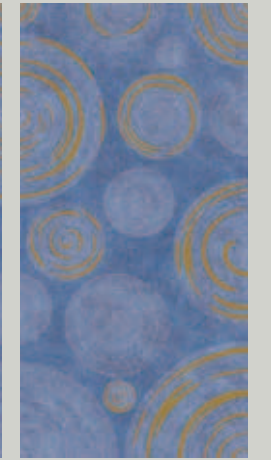

Bookmatch

HL03 Andaman Emerald Stardust

HL03 Andaman Emerald Sunshine

HL03 Andaman Emerald Sunset

Golden Hotel & SPA

Aegean Blue

The charm of Mediterranean aesthetics is renewed in a multi-faceted shade of blue, which encompasses and embodies vibrant shades suspended between the sky and the sea.

Il fascino dell'estetica mediterranea si rinnova in una tonalità di blu sfaccettata, che comprende e racchiude in sé sfumature vibranti, sospese tra cielo e mare.

Size (inches)	63½" × 127½"
---------------	--------------