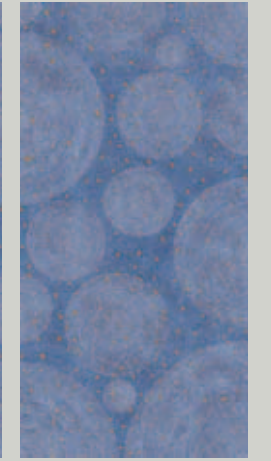

Bookmatch

HL03 Andaman Emerald Stardust

HL03 Andaman Emerald Sunshine

HL03 Andaman Emerald Sunset

Golden Hotel & SPA

Aegean Blue

The charm of Mediterranean aesthetics is renewed in a multi-faceted shade of blue, which encompasses and embodies vibrant shades suspended between the sky and the sea.

Il fascino dell'estetica mediterranea si rinnova in una tonalità di blu sfaccettata, che comprende e racchiude in sé sfumature vibranti, sospese tra cielo e mare.

Size (inches)	63½" × 127½"
---------------	--------------