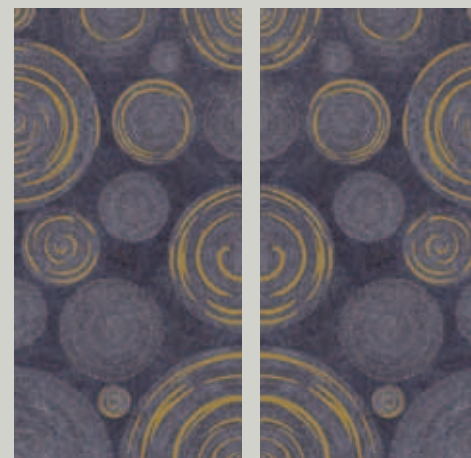

HL02 Vik Black Sunshine