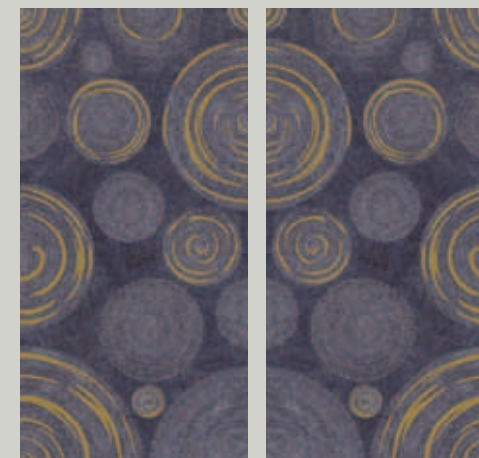

HL02 Vik Black Sunset