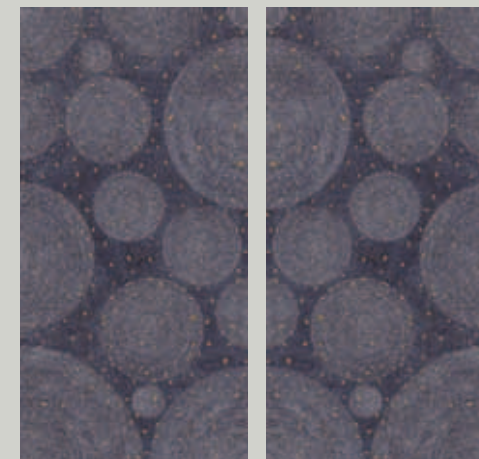

HL02 Vik Black Sunshine