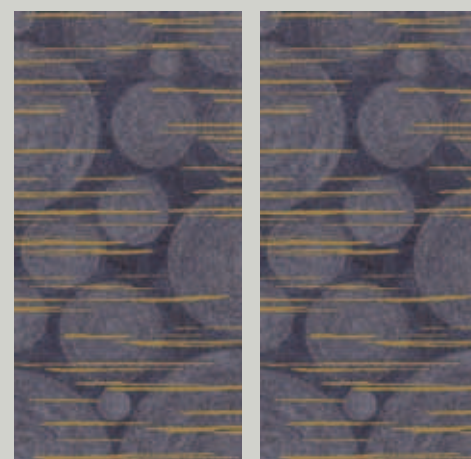

HL02 Vik Black Sunset