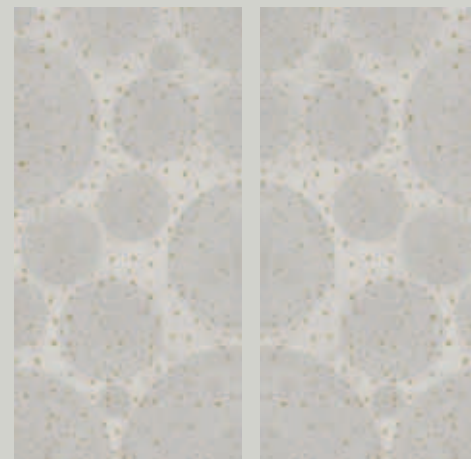

Hyams White

The celebration of white as the opposite of neutrality encompasses different shades of whiteness. Hyams is a purity that dazzles and that you will never stop admiring.

La celebrazione del bianco come opposto della neutralità spazia tra diverse sfumature di candore. Hyams è una purezza che abbaglia e che non smetteresti mai di ammirare.

Size (inches)	63½" × 127½"
Thickness (inches)	¼
Dimensione (mm)	1620 × 3240
Spessore (mm)	6

Hyams White - Decorations

Bookmatch

HL01 Hyams White Stardust