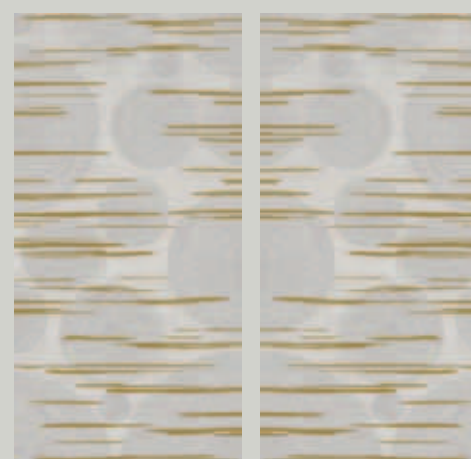

Hyams White - Decorations

Bookmatch

HL01 Hyams White Stardust

HL01 Hyams White Sunshine

HL01 Hyams White Sunset

Vik Black

The captivating elegance of black finds inspiration in nature at its most remote and evocative. To experience the atmosphere of a magic journey to the ends of the world.

L'eleganza avvolgente del nero trova la sua ispirazione nella natura più remota e suggestiva. Per vivere l'atmosfera di un viaggio magico ai confini del mondo.

Size (inches)	63½" × 127½"
Thickness (inches)	¼
Dimensione (mm)	1620 × 3240
Spessore (mm)	6