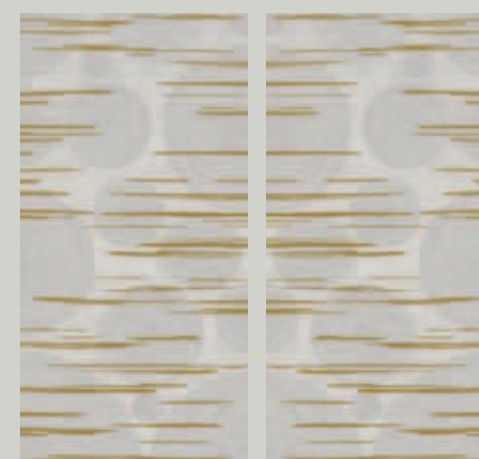

Hyams White

The celebration of white as the opposite of neutrality encompasses different shades of whiteness. Hyams is a purity that dazzles and that you will never stop admiring.

La celebrazione del bianco come opposto della neutralità spazia tra diverse sfumature di candore. Hyams è una purezza che abbaglia e che non smetteresti mai di ammirare.

Size (inches)	63½" × 127½"
Thickness (inches)	¼
Dimensione (mm)	1620 × 3240
Spessore (mm)	6

Hyams White - Decorations

Bookmatch