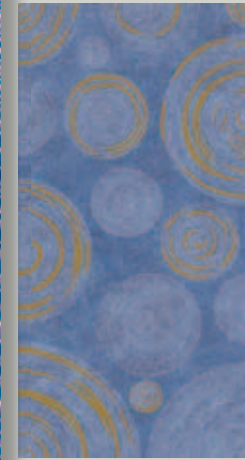

Bookmatch

HL03 Andaman Emerald Stardust

HL03 Andaman Emerald Sunshine

HL03 Andaman Emerald Sunset

Golden Hotel & SPA

Aegean Blue

The charm of Mediterranean aesthetics is renewed in a multi-faceted shade of blue, which encompasses and embodies vibrant shades suspended between the sky and the sea.

Il fascino dell'estetica mediterranea si rinnova in una tonalità di blu sfaccettata, che comprende e racchiude in sé sfumature vibranti, sospese tra cielo e mare.

Size (inches)	63½" × 127½"
---------------	--------------