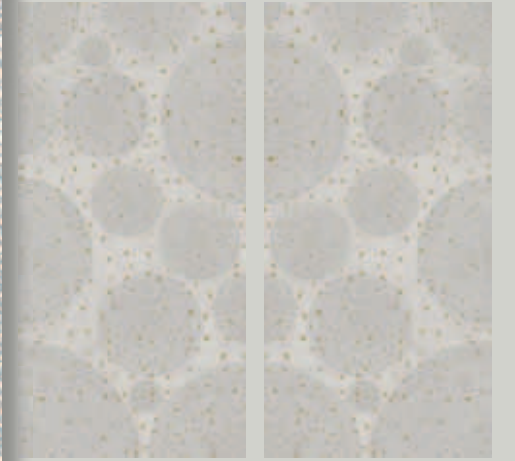

The whole
beyond its
parts

L'insieme
oltre
la mera
somma
delle parti

S
O
L
O
H
O
H

SOLOH

Hyams White

The celebration of white as the opposite of neutrality encompasses different shades of whiteness. Hyams is a purity that dazzles and that you will never stop admiring.

ns

Andaman Emerald

Irregular tiles that combine to compose a unique chromatic depth, like drops in an emerald sea: to allow yourself the luxury of a daily escape.

Tessere irregolari che si uniscono per comporre una profondità cromatica unica, come gocce in un mare color smeraldo: per concedersi il lusso di un'evasione quotidiana.

Size (inches)	63½" × 127½"
---------------	--------------

Thickness (inches)	¼
--------------------	---

Dimensione (mm)	1620 × 3240
-----------------	-------------

Spessore (mm)	6
---------------	---

Andaman Emerald - Decorations

Il fascino dell'estetica mediterranea si rinnova in una tonalità di blu sfaccettata, che comprende e racchiude in sé sfumature vibranti, sospese tra cielo e mare.

Size (inches)	63½" × 127½"
---------------	--------------