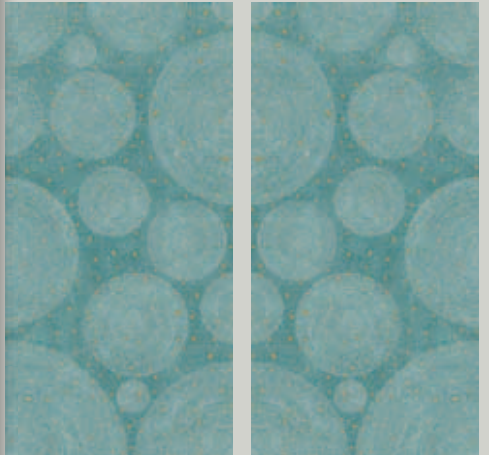

ns

Andaman Emerald

Irregular tiles that combine to compose a unique chromatic depth, like drops in an emerald sea: to allow yourself the luxury of a daily escape.

Tessere irregolari che si uniscono per comporre una profondità cromatica unica, come gocce in un mare color smeraldo: per concedersi il lusso di un'evasione quotidiana.