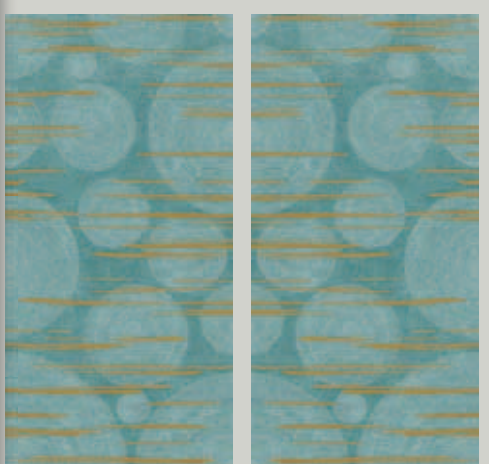

ns

Andaman Emerald

Irregular tiles that combine to compose a unique chromatic depth, like drops in an emerald sea: to allow yourself the luxury of a daily escape.

Tessere irregolari che si uniscono per comporre una profondità cromatica unica, come gocce in un mare color smeraldo: per concedersi il lusso di un'evasione quotidiana.