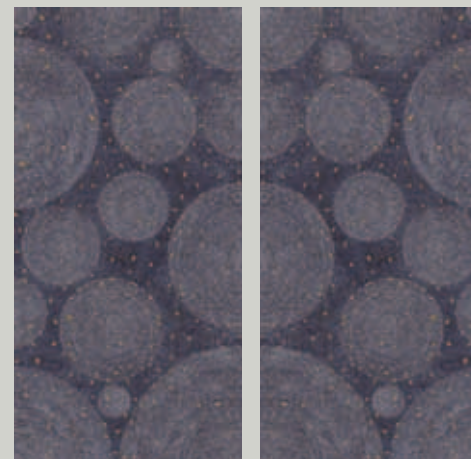

Vik Black - Decorations

Bookmatch

HL02 Vik Black Stardust