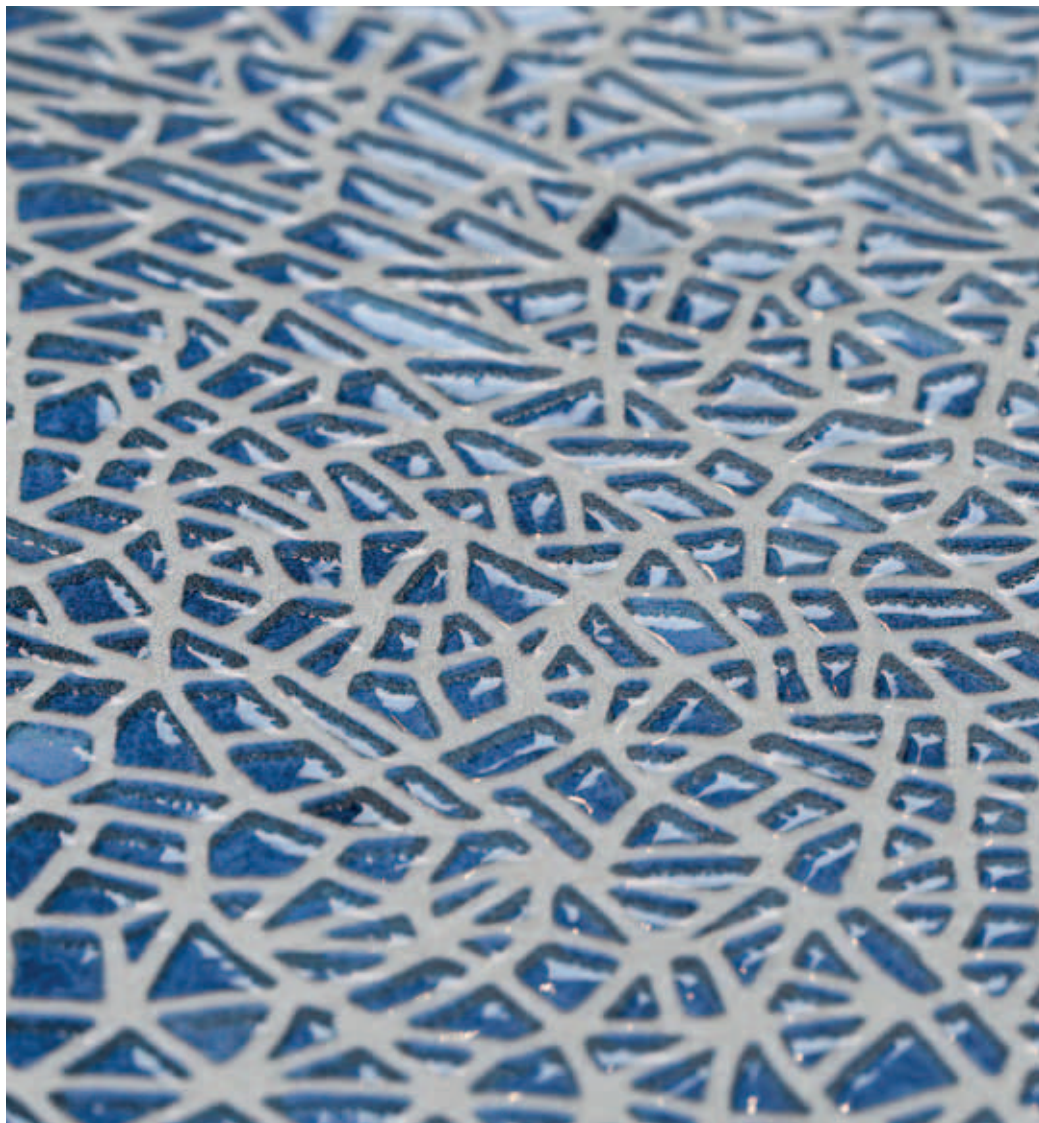

The feeling of uniqueness

L'emozione dell'unicità

Excellence is the sum of the finest details. We took inspiration from the ancient art of mosaic and reinvented it through advanced digital printing technologies. The result is Holos: hundreds of pieces for a unique surface.

Tactile and chromatic experimentation transform surfaces into opportunities for creative expression. The geometric textures in three-dimensional reliefs - declined through the nuances of whites, blacks and vibrant colours - create symmetric and potentially infinite compositions.

L'eccellenza è somma dei più minuziosi dettagli. Abbiamo tratto ispirazione dall'antica arte del mosaico e lo abbiamo reinterpretato grazie ad avanzate tecnologie di stampa digitale. Il risultato è Holos: centinaia di pezzi per una superficie unica.

Sperimentazioni tattili e cromatiche trasformano le superfici in opportunità di espressione creativa. Le texture geometriche con rilievi tridimensionali – declinate in nuance di bianco e di nero e in colori vivaci – creano composizioni simmetriche e potenzialmente infinite.